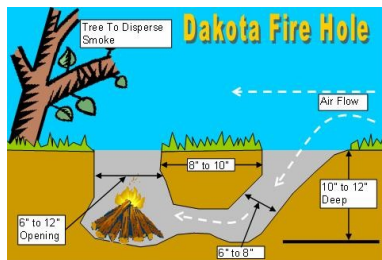

Tirsdag d. 11. Patruljemøde. Ørne laver Dakota Firepit

Tirsdag d. 18. Efterårsferie

Tirsdag d. 25. Patruljemøde. Ørne fortsætter med deres Dakota Firepit

Sæt allerede nu kryds i kalenderen i weekenden d. 3.-4. december til årets Rævehalefejde!